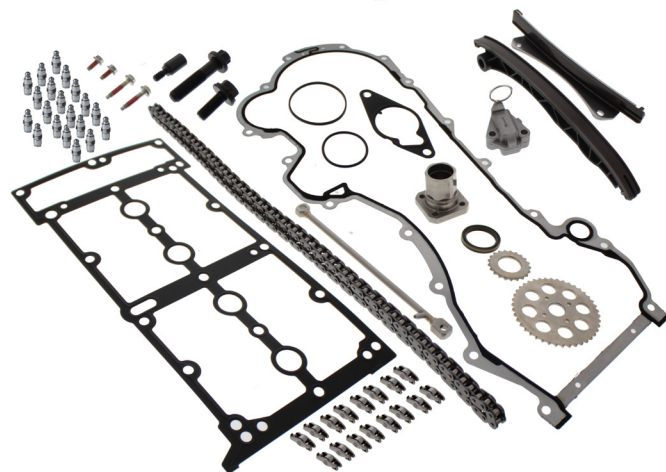

## VTCK6C

### Kit de distribuição de corrente

Projetado como uma solução de peças para motores que sofreram falhas de sincronização catastróficas. O VTCK6C vem com todas as juntas, vedantes e componentes necessários para substituir o sistema de distribuição de corrente e o conjunto do balancim da válvula.

Ele agora contém a corrente de sincronização EURO 6 Stop / Start de última geração que é feita de materiais modificados e tem rolos perfurados, melhorando o fluxo de óleo para os pinos e rolos internos.